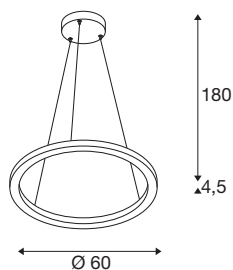

TECHNISCHE DATEN

Art. Nr.	1005177
Anzahl unterschiedliche Lichtauslässe	2
Montage	Aufbau
Montagedetails	Decke
Dimmbar	Ja
Technologie der Dimmung	Phasenabschnitt
Primäre Nennspannung	220-240V ~50/60Hz
Sekundär Strom / Spannung	600 mA
Schutzklasse	I
Wattage	24 W
Höhe Einschaltstrom	30 A
Dauer Einschaltstrom	40 μ s
Stroboskop-Effekt (SVM)	0.05
Lumen	820/830 lm
Lichtfarbtemperatur	2700/3000 Kelvin
Abstrahlwinkel	130 °
Farbe	messing
CRI	90
Höhe	4.5 cm
Durchmesser	60 cm
Pendellänge	180 cm
Nettogewicht	2.087 kg

Lichtquelle

916535		Bruttogewicht	4.071 kg
		BIG WHITE Seite	121