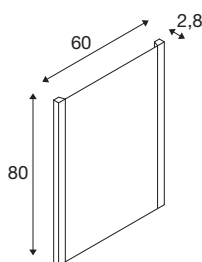

TRUKKO

Wandaufbauleuchte milchig 24W 3000/4000/6500K

Besonders funktionales, dimmbares Licht für Ihr Badezimmer in wahlweise 3000K, 4000K oder 6500K erhalten Sie durch die fest verbaute Premium LED in der Wandaufbauleuchte TRUKKO WL in rechteckiger Form. Die verbaute Antibeschlag-Technik verhindert das Beschlagen des Spiegels und sorgt damit für mehr Komfort. Nachhaltig und wartungsarm ist diese Wandaufbauleuchte durch eine zu erwartende Lebensdauer von 30.000 Stunden. Das Produkt ist fertig für den direkten Anschluss an 230 Volt Netzspannung.

TECHNISCHE DATEN

Art. Nr.	1004729
IP Code	IP 44
Montage	Aufbau
Montagedetails	Wand
Dimmbar	Ja
Technologie der Dimmung	Schalter dimmbar
Primäre Nennspannung	220-240V ~50/60Hz
Sekundär Strom / Spannung	24 V
Schutzklasse	II
Wattage	24 W
minimale Umgebungstemperatur	-15 °C
maximale Umgebungstemperatur	40 °C
Höhe Einschaltstrom	55 A
Stroboskop-Effekt (SVM)	0
Lumen	1310/1320/1340 lm
Lichtfarbtemperatur	3000/4000/6500 Kelvin
Farbe	silber
CRI	90
Lebensdauer	30000 h
Lichtaustritt	diffus
Risikogruppe	0
Breite	60 cm

Lichtquelle

916586	
--------	---

Höhe	80 cm
Tiefe	2.8 cm
Nettogewicht	5.927 kg
Bruttogewicht	8.742 kg
BIG WHITE Seite	233