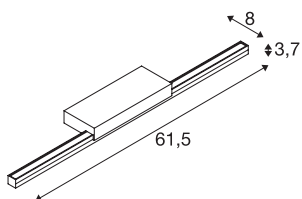

## GLENOS® 60

Indoor LED Spiegelleuchte weiß CCT switch  
3000/4000K

Die mit einem Hochleistungs LED Strip ausgestatte Spiegelleuchte GLENOS überzeugt durch ihre elegante und schmale Erscheinung. Die L-förmige Befestigung des Profils, der in schwarz, weiß und grau erhältlichen Spiegelleuchte, sorgt für eine blendfreie Ausleuchtung des Spiegels. Mittels eingebautem CCT switch kann die Lichtfarbe bei der Installation zwischen 3000K und 4000K gewechselt werden.

## TECHNISCHE DATEN

Art. Nr.	1003507
IP Code	IP 20
Montage	Aufbau
Montagedetails	Wand
Primäre Nennspannung	220-240V ~50/60Hz
Sekundär Strom / Spannung	500 mA
Schutzklasse	I
Wattage	12 W
minimale Umgebungstemperatur	-20 °C
maximale Umgebungstemperatur	40 °C
Höhe Einschaltstrom	9 A
Dauer Einschaltstrom	150 µs
Stroboskop-Effekt (SVM)	0.04
Lumen	1170 lm
Lichtfarbtemperatur	3000/4000 Kelvin
Abstrahlwinkel	120 °
Farbe	weiß
CRI	80
LXXBXX Daten	L70B50
Lebensdauer	30000 h
Lichtstärkeverteilung	axensymmetrisch
Lichtaustritt	direkt

## Lichtquelle

916618		<b>Risikogruppe</b>	0
		<b>Breite</b>	61.5 cm
		<b>Höhe</b>	3.7 cm
		<b>Tiefe</b>	8 cm
		<b>Nettogewicht</b>	0.544 kg
		<b>Bruttogewicht</b>	0.905 kg
		<b>BIG WHITE Seite</b>	241