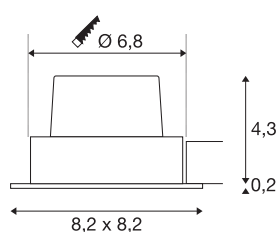

NEW TRIA 68

Indoor LED Deckeneinbauleuchte weiß 2700K eckig

Sie suchen großartiges dimmbares Licht für ihre Zimmer? Das erhalten Sie durch die fest verbaute Premium LED der Deckeneinbauleuchte NEW TRIA 68 I CS. Mit der NEW TRIA 68 I CS verfügen Sie über einen Strahler, der sich bestens zur Akzentuierung eignet. Mit einem CRI-Wert von größer gleich 80 ist die NEW TRIA 68 I CS gut für die farb-echte Beleuchtung von Büroräume oder Verkaufsräume geeignet. Mit einer zu erwartenden Lebensdauer von 40.000 Stunden, ist diese Deckeneinbauleuchte ausgesprochen nachhaltig und wartungsarm. Ein komfortabler Deckenausschnitt mit Standard-Bohrkrone ist möglich und erleichtert den einfachen Einbau.

TECHNISCHE DATEN

Art. Nr.	1003069
IP Code	IP 20
Montage	Einbau
Montagedetails	Decke
Dimmbar	Ja
Technologie der Dimmung	Phasenanschnitt, Phasenabschnitt
Primäre Nennspannung	220-240V ~50/60Hz
Sekundär Strom / Spannung	500 mA
Schutzklasse	II
Wattage	11 W
Höhe Einschaltstrom	2 A
Dauer Einschaltstrom	40 µs
Stroboskop-Effekt (SVM)	0.02
Lumen	800 lm
Lichtfarbtemperatur	2700 Kelvin
Abstrahlwinkel	38 °
Farbe	weiß
CRI	80
LXXBXX Daten	L70B50
Lebensdauer	40000 h
Risikogruppe	1
Länge	8.2 cm

Lichtquelle

916320

Breite	8.2 cm
Höhe	4.5 cm
Nettogewicht	0.28 kg
Bruttogewicht	0.33 kg
Ausschnittsform	rund
Einbautiefe	5 cm
Einbaudurchmesser	6.8 cm
BIG WHITE Seite	359