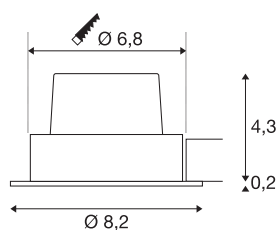

TECHNISCHE DATEN

Art. Nr.	1003066
IP Code	IP 20
Montage	Einbau
Montagedetails	Decke
Dimmbar	Ja
Technologie der Dimmung	Phasenanschnitt, Phasenabschnitt
Primäre Nennspannung	220-240V ~50/60Hz
Sekundär Strom / Spannung	500 mA
Schutzklasse	II
Wattage	11 W
Höhe Einschaltstrom	2 A
Dauer Einschaltstrom	40 µs
Stroboskop-Effekt (SVM)	0.02
Lumen	800 lm
Lichtfarbtemperatur	2700 Kelvin
Abstrahlwinkel	38 °
Farbe	weiß
CRI	80
LXXBXX Daten	L70B50
Lebensdauer	40000 h
Risikogruppe	1
Höhe	4.5 cm

Lichtquelle

916320	
--------	---

Durchmesser	8.2 cm
Nettogewicht	0.269 kg
Bruttogewicht	0.316 kg
Ausschnittsform	rund
Einbautiefe	5 cm
Einbaudurchmesser	6.8 cm
BIG WHITE Seite	358