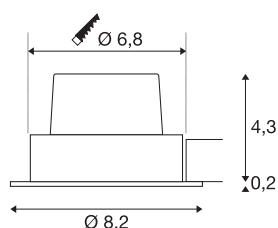

NEW TRIA 68

Indoor LED Deckeneinbauleuchte schwarz 2700K rund

Besonders angenehmes dimmbares Licht für Ihre Zimmer erhalten Sie durch die fest verbaute Premium LED in der Deckeneinbauleuchte NEW TRIA 68 I CS. Natürlich sind die Einsatzmöglichkeiten der Leuchte multipel. Besonders passend ist die NEW TRIA 68 I CS als Strahler zur Akzentbeleuchtung. Mit einem CRI-Wert von größer gleich 80 ist die NEW TRIA 68 I CS gut für die farbechte Beleuchtung von Verkaufsräumen oder für Büroräume geeignet. 40.000 Stunden zu erwartende Lebensdauer machen die NEW TRIA 68 I CS nachhaltig und wartungsarm. Ein komfortabler Deckenausschnitt mit Standard-Bohrkrone ist möglich und erleichtert den einfachen Einbau.

TECHNISCHE DATEN

Art. Nr.	1003065
IP Code	IP 20
Montage	Einbau
Montagedetails	Decke
Dimmbar	Ja
Technologie der Dimmung	Phasenanschnitt, Phasenabschnitt
Primäre Nennspannung	220-240V ~50/60Hz
Sekundär Strom / Spannung	500 mA
Schutzklasse	II
Wattage	11 W
Höhe Einschaltstrom	2 A
Dauer Einschaltstrom	40 μ s
Stroboskop-Effekt (SVM)	0.02
Lumen	800 lm
Lichtfarbtemperatur	2700 Kelvin
Abstrahlwinkel	38 °
Farbe	schwarz
CRI	80
LXXBXX Daten	L70B50
Lebensdauer	40000 h
Risikogruppe	1
Höhe	4.5 cm

Lichtquelle

916320	
--------	---

Durchmesser	8.2 cm
Nettogewicht	0.27 kg
Bruttogewicht	0.322 kg
Ausschnittsform	rund
Einbautiefe	5 cm
Einbaudurchmesser	6.8 cm
BIG WHITE Seite	358