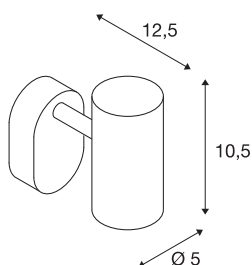

### Indoor LED Deckenaufbauleuchte 2700K weiß

Dreh- und schwenkbarer LED Strahler NOBLO zur Wand- und Deckenaufbaumontage. Die Leuchte überzeugt mit einem schlanken Design und ist somit ideal für moderne Lichtkonzepte. Die aus Aluminium gefertigte Leuchte ist mit einer Premium LED Modul bestückt. Die Leuchte ist in drei Gehäusefarben sowie mit ein zwei oder drei Lichtauslässen verfügbar.

## TECHNISCHE DATEN

Art. Nr.	1002970
Anzahl unterschiedliche Lichtauslässe	1
Dreh- oder Schwenkbar	rotary bar and tiltable
IP Code	IP 20
Montage	Aufbau
Montagedetails	Decke, Wand
Dimmbar	Ja
Technologie der Dimmung	Phasenabschnitt
Primäre Nennspannung	220-240V ~50/60Hz
Sekundär Strom / Spannung	350 mA
Schutzklasse	I
Wattage	8 W
Höhe Einschaltstrom	9 A
Dauer Einschaltstrom	23 µs
Stroboskop-Effekt (SVM)	0.03
Lumen	620 lm
Lichtfarbtemperatur	2700 Kelvin
Abstrahlwinkel	36 °
Farbe	weiß
CRI	80
LXXBXX Daten	L70B50
Lebensdauer	30000 h

## Lichtquelle

916369	
--------	---

<b>Risikogruppe</b>	1
<b>Länge</b>	9 cm
<b>Breite</b>	10.5 cm
<b>Höhe</b>	12.7 cm
<b>Nettogewicht</b>	0.305 kg
<b>Bruttogewicht</b>	0.407 kg
<b>BIG WHITE Seite</b>	300