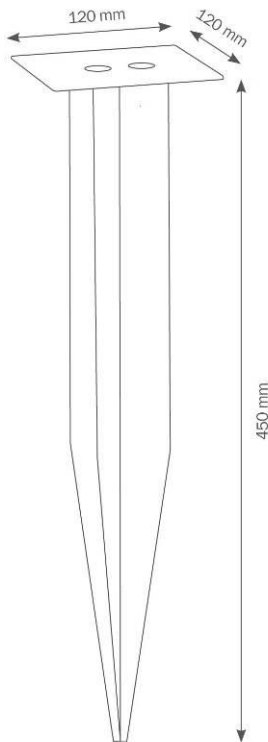

ERDSPIEß FÜR STANDLEUCHTEN 030/031

Erdspieß aus hochwertigem Edelstahl für Standleuchten 030 und 031.

TECHNISCHE DATEN

Artikelnummer	099E
EAN	4260277680206
Gewicht inkl. Karton	1,17 kg
Höhe	450 mm
Befestigungsplatte	120 x 120 mm
Kabeldurchführung Ø	18 mm
Material	Edelstahl