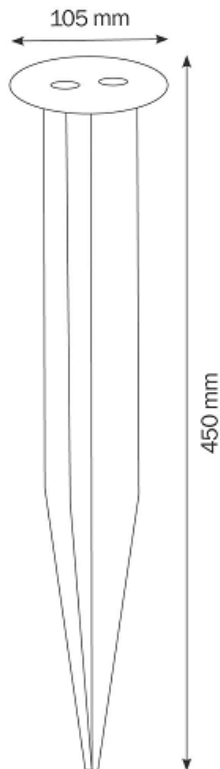

ERDSPIEß FÜR STANDLEUCHE 5100/5101

Erdspieß aus hochwertigem Edelstahl für Standleuchten 5100 und 5101.

TECHNISCHE DATEN

Artikelnummer	096E
EAN	4260277681753
Gewicht inkl. Karton	1,04 kg
Höhe	450 mm
Befestigungsplatte	105 mm
Kabeldurchführung Ø	18 mm
Material	Edelstahl