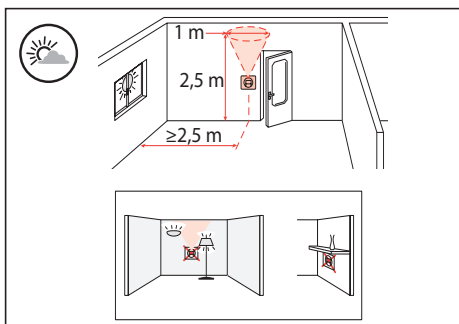

	PIR / Пассивный ИК
	300 lux / 300 люкс
	15 min / 15 мин
	8 м - 120° / 8 м - 120°

230 V~	2000 W	1000 VA	1000 VA	10 x (2x36 W)	10 x (2x36 W)	500 VA	500 VA	1 max. ≤ 2 A
110 V~	1000 W	8,5 A	500 VA	5 x (2x36 W)	5 x (2x36 W)	250 VA	250 VA	
		4,3 A	4,3 A	4,3 A	4,3 A	2,1 A	2,1 A	