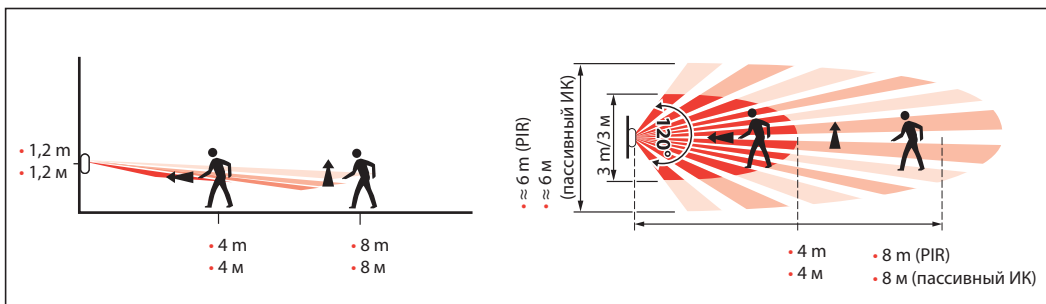

	PIR / Пассивный ИК
	300 lux / 300 люкс
	15 min / 15 мин
	8 м - 120° / 8 м - 120°

230 V~	2000 W	1000 VA	1000 VA	10 x (2x36 W)	10 x (2x36 W)	500 VA	500 VA	1 max. ≤ 2 A
110 V~	1000 W	8,5 A	500 VA	5 x (2x36 W)	5 x (2x36 W)	250 VA	250 VA	
		4,3 A	4,3 A	4,3 A	4,3 A	2,1 A	2,1 A	