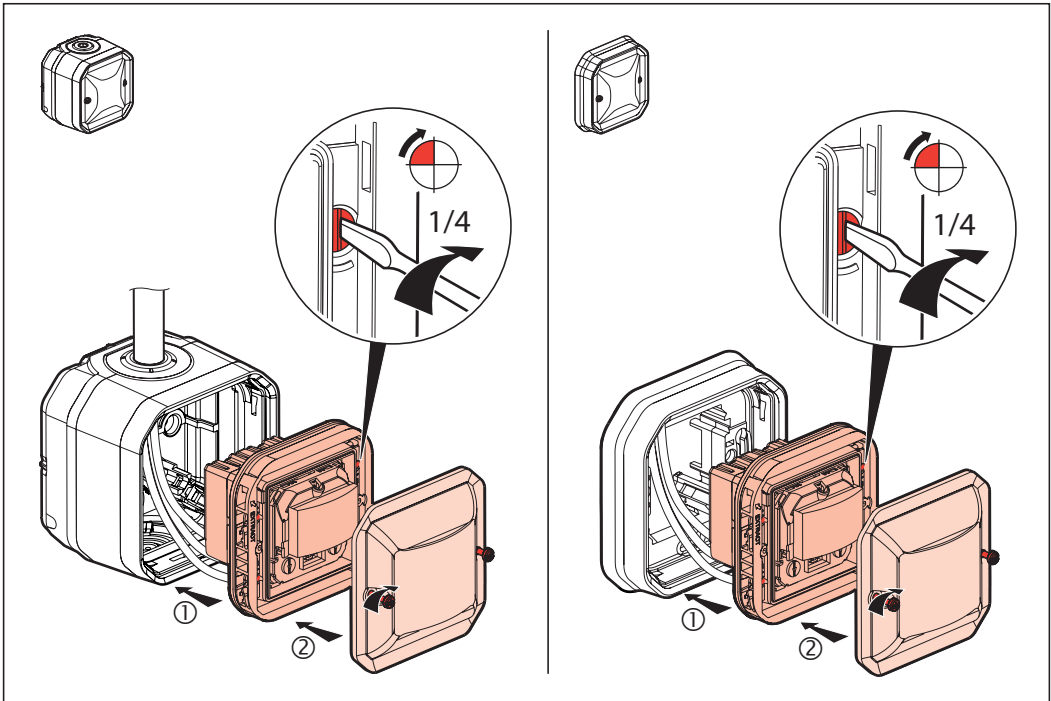

	PIR / Пассивный ИК
	300 lux / 300 люкс
	15 min / 15 мин
	8 м - 120° / 8 м - 120°

230 V~	2000 W	1000 VA	1000 VA	10 x (2x36 W)	10 x (2x36 W)	500 VA	500 VA	1 max. ≤ 2 A
110 V~	1000 W	8,5 A	500 VA	5 x (2x36 W)	5 x (2x36 W)	250 VA	250 VA	
		4,3 A	4,3 A	4,3 A	4,3 A	2,1 A	2,1 A	