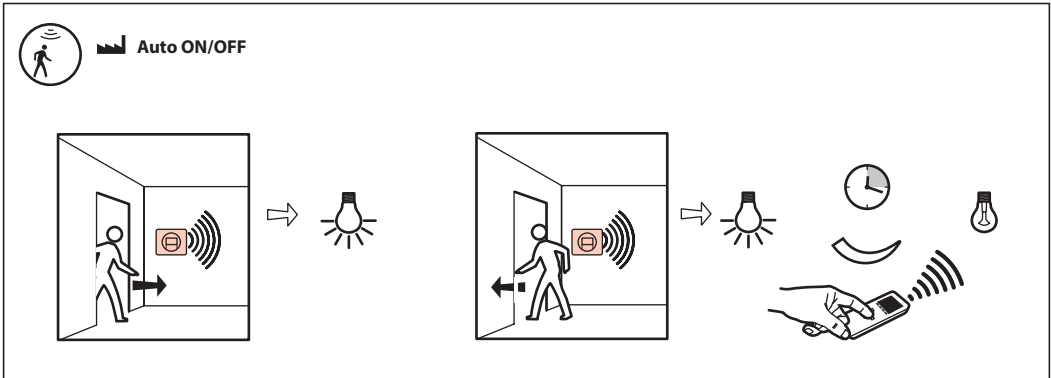

	PIR / Пассивный ИК
	300 lux / 300 люкс
	15 min / 15 мин
	8 м - 120° / 8 м - 120°

230 V~	2000 W	1000 VA	1000 VA	10 x (2x36 W)	10 x (2x36 W)	500 VA	500 VA	1 max. ≤ 2 A
110 V~	1000 W	8,5 A	500 VA	5 x (2x36 W)	5 x (2x36 W)	250 VA	250 VA	
		4,3 A	4,3 A	4,3 A	4,3 A	2,1 A	2,1 A	