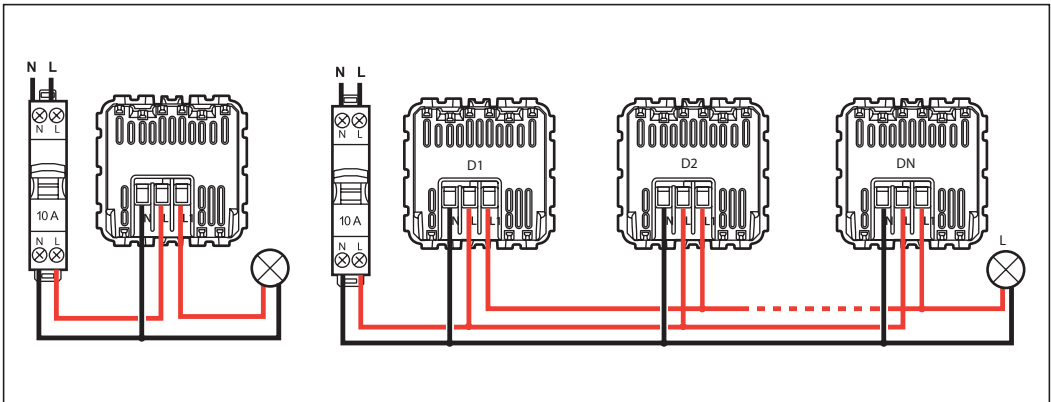

	PIR / Пассивный ИК
	300 lux / 300 люкс
	15 min / 15 мин
	8 м - 120° / 8 м - 120°

230 V~	2000 W	1000 VA	1000 VA	10 x (2x36 W)	10 x (2x36 W)	500 VA	500 VA	1 max. ≤ 2 A
110 V~	1000 W	8,5 A	500 VA	5 x (2x36 W)	5 x (2x36 W)	250 VA	250 VA	
		4,3 A	4,3 A	4,3 A	4,3 A	2,1 A	2,1 A	