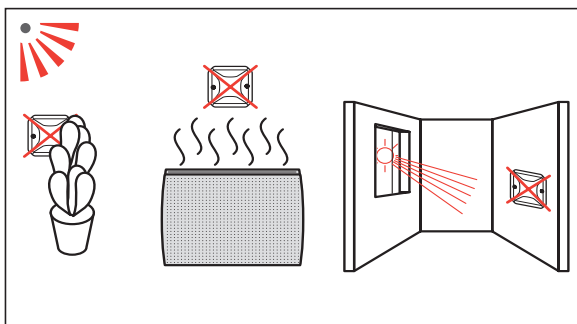

	PIR / Пассивный ИК
	300 lux / 300 люкс
	15 min / 15 мин
	8 м - 120° / 8 м - 120°

230 V~	2000 W	1000 VA	1000 VA	10 x (2x36 W)	10 x (2x36 W)	500 VA	500 VA	1 max. ≤ 2 A
110 V~	1000 W	8,5 A	500 VA	5 x (2x36 W)	5 x (2x36 W)	250 VA	250 VA	
		4,3 A	4,3 A	4,3 A	4,3 A	2,1 A	2,1 A	