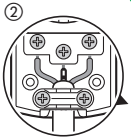

**legrand**

0 504 09

LE05277AA  
© Legrand 2008  
Made in China

**legrand**

Pro & Consumer Service  
BP 30076 / F - 87002 Limoges Cedex 1  
[www.legrand.com](http://www.legrand.com)

16 A - 230 V~  
3680 W max.