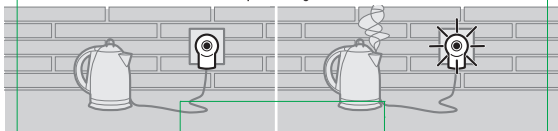

**legrand**

0 504 09

LE05277AA  
© Legrand 2008  
Made in China

**legrand**

Pro & Consumer Service  
BP 30076 / F - 87002 Limoges Cedex 1  
[www.legrand.com](http://www.legrand.com)

16 A - 230 V~  
3680 W max.