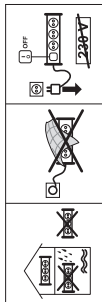

**legrand**

0 504 09

LE05277AA  
© Legrand 2008  
Made in China

**legrand**

Pro & Consumer Service  
BP 30076 / F - 87002 Limoges Cedex 1  
[www.legrand.com](http://www.legrand.com)

16 A - 230 V~  
3680 W max.