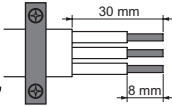

 **legrand**[®]

16 A - 230 V - 3680 W

www.legrandgroup.com

3 245060 501723

LE02675AA © Legrand 2006

3 x 1,5 mm² max.