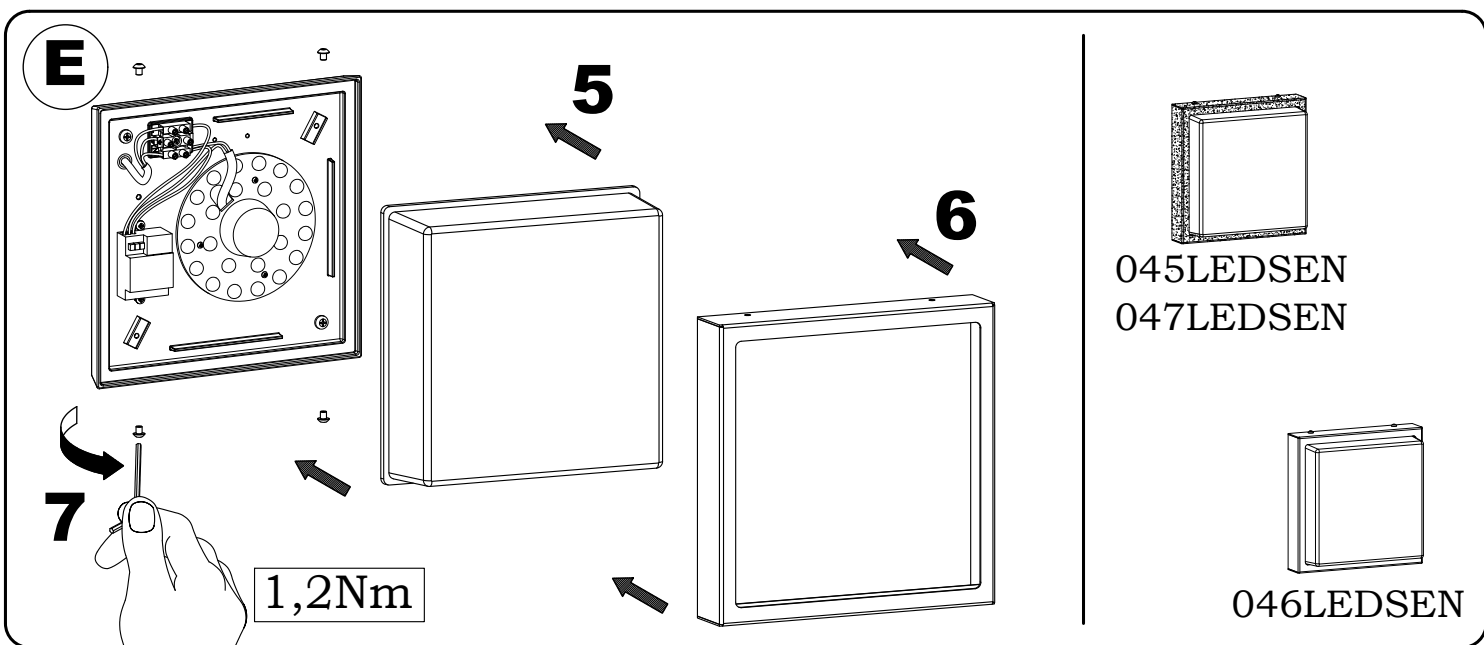

# IM 045LEDSEN IM 046LEDSEN - IM 047LEDSEN

CE IP44 220-240 VOLT  
LED 12WATT

www.lcd-gmbh.de

**IM 045LEDSEN  
IM 046LEDSEN - IM 047LEDSEN**

Article	Power Product (W)	Power Supply	Insulation Class	Energy efficiency light source *
045LEDSEN	12	220-240 V AC, 50-60 Hz		F
046LEDSEN	12	220-240 V AC, 50-60 Hz		F
047LEDSEN	12	220-240 V AC, 50-60 Hz		F