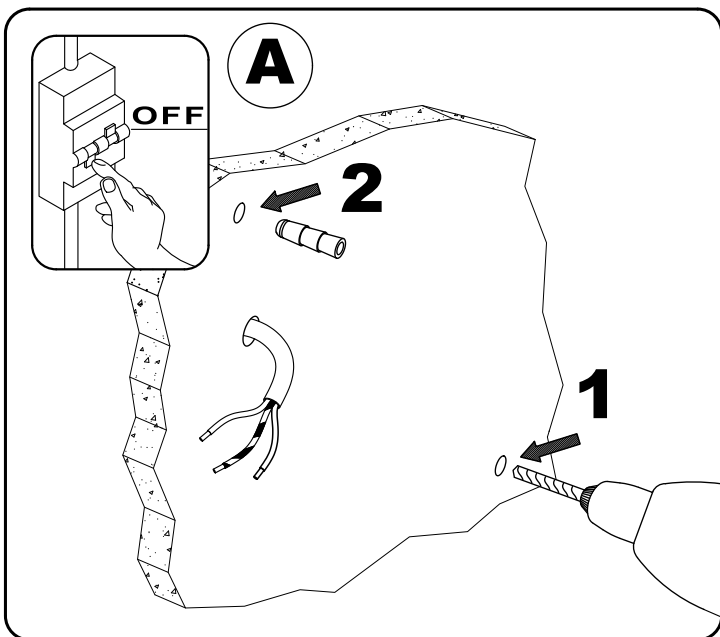

# IM 045LEDSEN IM 046LEDSEN - IM 047LEDSEN

CE IP44 220-240 VOLT  
LED 12WATT

www.lcd-gmbh.de

**IM 045LEDSEN  
IM 046LEDSEN - IM 047LEDSEN**

Article	Power Product (W)	Power Supply	Insulation Class	Energy efficiency light source *
045LEDSEN	12	220-240 V AC, 50-60 Hz		F
046LEDSEN	12	220-240 V AC, 50-60 Hz		F
047LEDSEN	12	220-240 V AC, 50-60 Hz		F