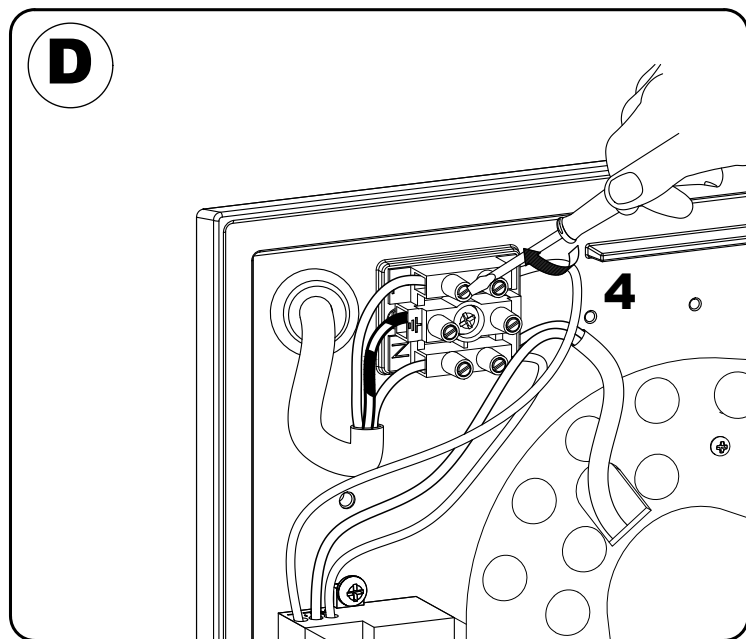

# IM 045LEDSEN IM 046LEDSEN - IM 047LEDSEN

CE IP44 220-240 VOLT  
LED 12WATT

www.lcd-gmbh.de

**IM 045LEDSEN  
IM 046LEDSEN - IM 047LEDSEN**

Article	Power Product (W)	Power Supply	Insulation Class	Energy efficiency light source *
045LEDSEN	12	220-240 V AC, 50-60 Hz		F
046LEDSEN	12	220-240 V AC, 50-60 Hz		F
047LEDSEN	12	220-240 V AC, 50-60 Hz		F