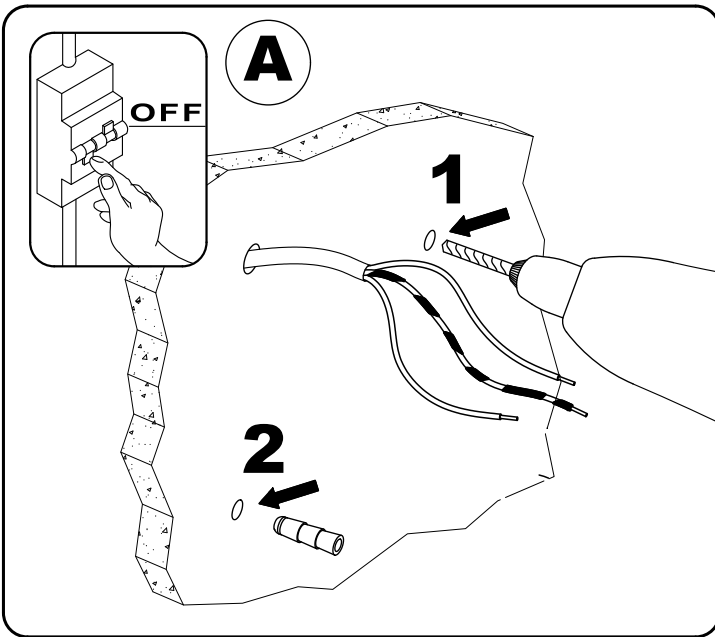

www.lcd-gmbh.de

IM 043LED IM 044LED

CE IP44 220-240 VOLT
LED 12WATT

www.lcd-gmbh.de

IM 043LED IM 044LED

Article	Power Product (W)	Power Supply	Insulation Class	Energy efficiency light source *
043LED	12	220-240 V AC, 50-60 Hz		F
044LED	12	220-240 V AC, 50-60 Hz		F