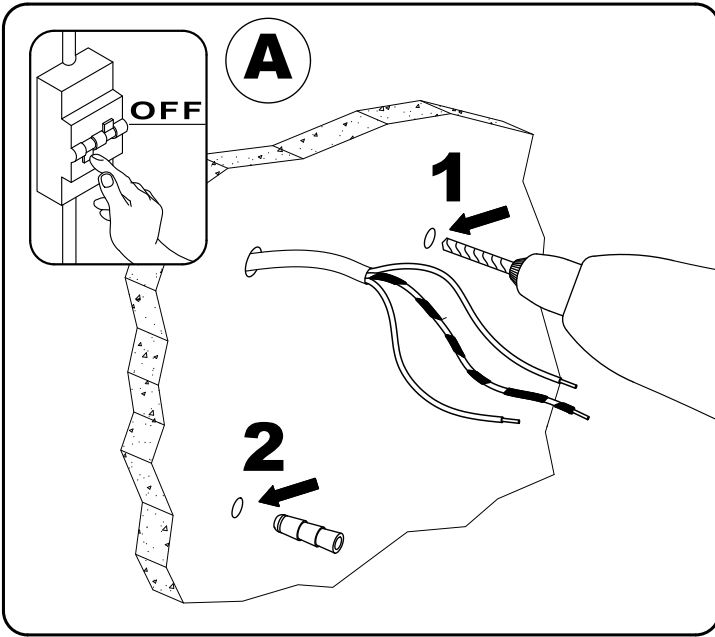

# IM 043LEDSEN IM 044LEDSEN

CE IP44 220-240 VOLT  
LED 12WATT

www.lcd-gmbh.de

www.lcd-gmbh.de