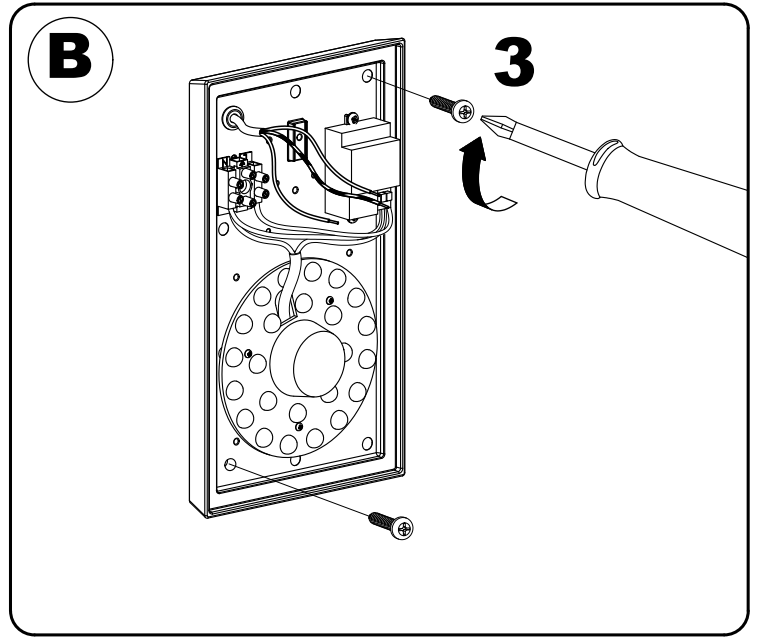

# IM 043LEDSEN IM 044LEDSEN

CE IP44 220-240 VOLT  
LED 12WATT

www.lcd-gmbh.de

www.lcd-gmbh.de