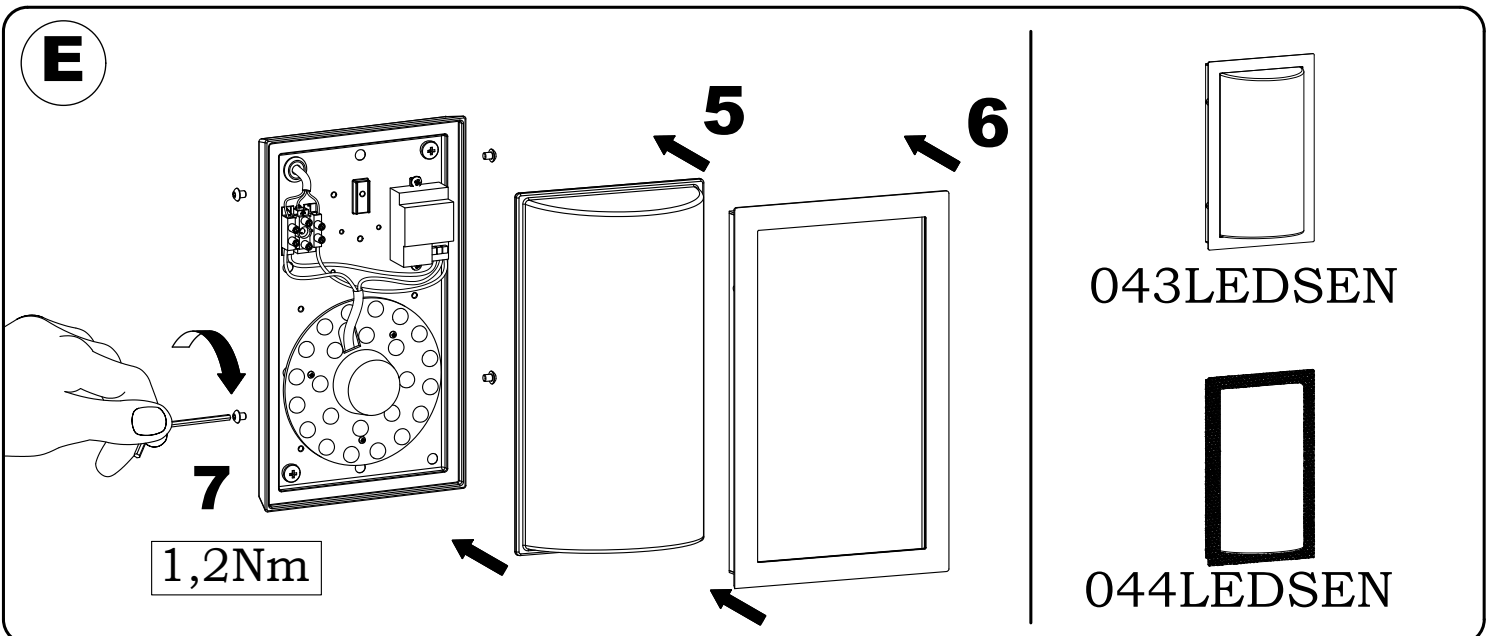

# IM 043LEDSEN IM 044LEDSEN

CE IP44 220-240 VOLT  
LED 12WATT

www.lcd-gmbh.de

www.lcd-gmbh.de