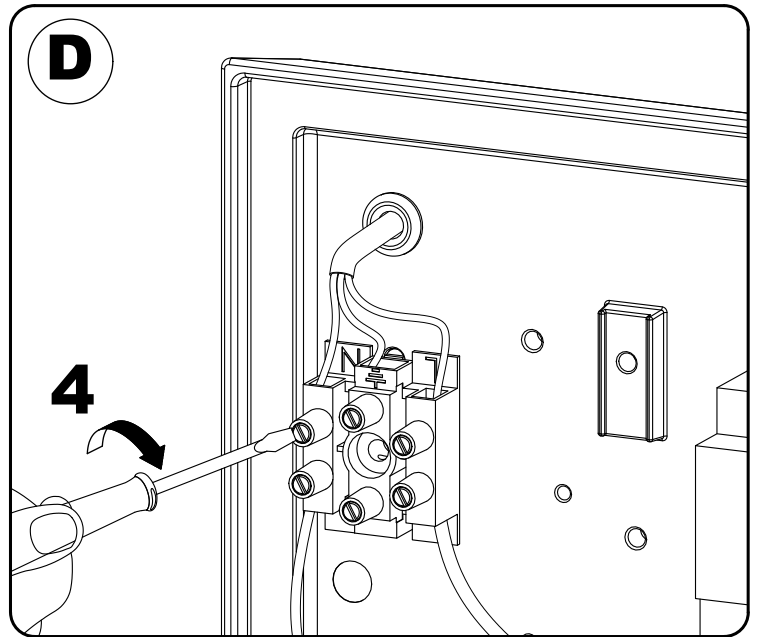

IM 043LEDSEN IM 044LEDSEN

CE IP44 220-240 VOLT
LED 12WATT

www.lcd-gmbh.de