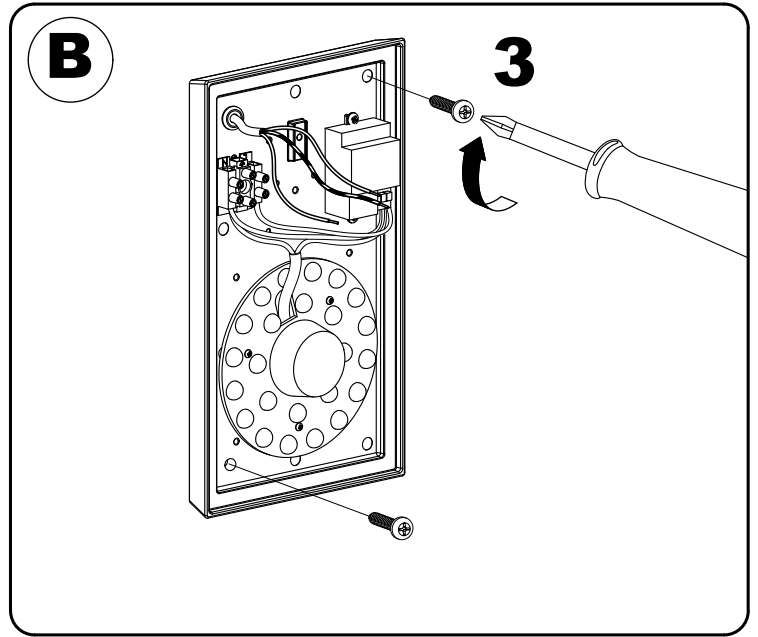

# IM 039LEDSEN - 040LEDSEN 041LEDSEN

CE IP44 220-240 VOLT  
LED 12WATT

www.lcd-gmbh.de

**IM 039LEDSEN - 040LEDSEN  
041LEDSEN**

Article	Power Product (W)	Power Supply	Insulation Class	Energy efficiency light source *
039LEDSEN	12	220-240 V AC, 50-60 Hz		F
040LEDSEN	12	220-240 V AC, 50-60 Hz		F
041LEDSEN	12	220-240 V AC, 50-60 Hz		F