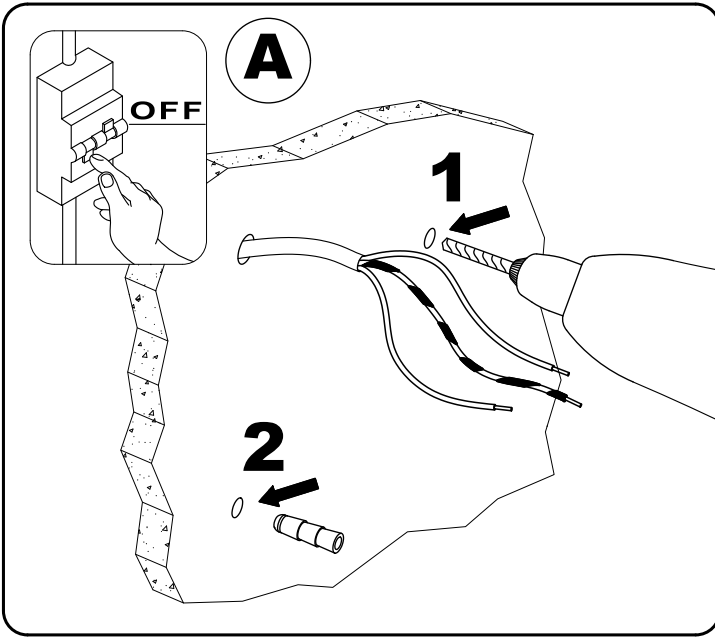

# IM 039LEDSEN - 040LEDSEN 041LEDSEN

CE IP44 220-240 VOLT  
LED 12WATT

www.lcd-gmbh.de

**IM 039LEDSEN - 040LEDSEN  
041LEDSEN**

Article	Power Product (W)	Power Supply	Insulation Class	Energy efficiency light source *
039LEDSEN	12	220-240 V AC, 50-60 Hz		F
040LEDSEN	12	220-240 V AC, 50-60 Hz		F
041LEDSEN	12	220-240 V AC, 50-60 Hz		F