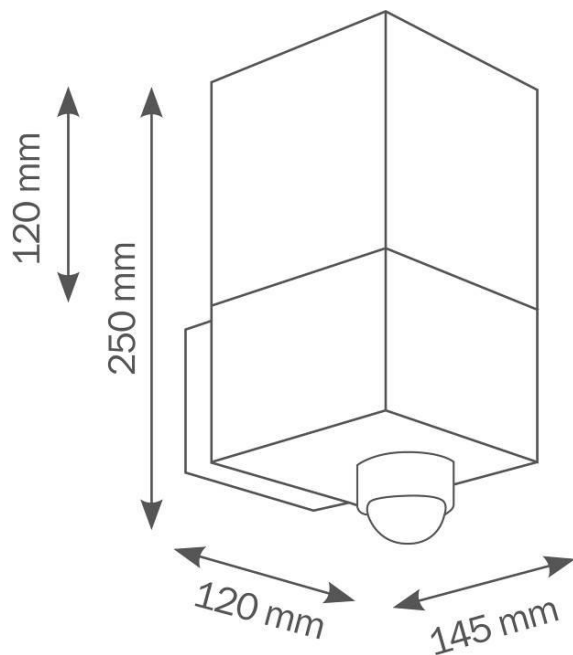

# WANDLEUCHE MIT BEWEGUNGSMELDER

Leuchte aus hochwertigem Edelstahl, Diffusor aus Opalglas mit Gewinde.

## TECHNISCHE DATEN

Artikelnummer	029
EAN	4260277680107
Gewicht inkl. Karton	2,99 kg
Höhe	250 mm
Breite	120 mm
Wandabstand	145 mm
Bestückung	1x E27 max. 100 Watt
Inklusive Leuchtmittel	nein
Schutzart	IP44
Material	Edelstahl
Diffusor	Opalglas
Spannung	220-240 V; 50/60 Hz