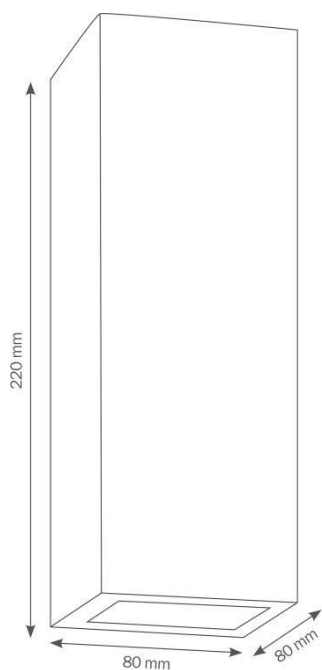

## UP & DOWN WANDLEUCHE

Leuchte aus hochwertigem Edelstahl, Diffusor aus Floatglas.

### TECHNISCHE DATEN

Artikelnummer	025
EAN	4260277680060
Gewicht inkl. Karton	1,27 kg
Höhe	220 mm
Breite	80 mm
Tiefe	80 mm
Bestückung	2x GU10 max. 35 Watt
Lichtausfall	
Inklusive Leuchtmittel	nein
Schutzart	IP44
Material	Edelstahl
Diffusor	Floatglas
Spannung	220-240 V; 50/60 Hz