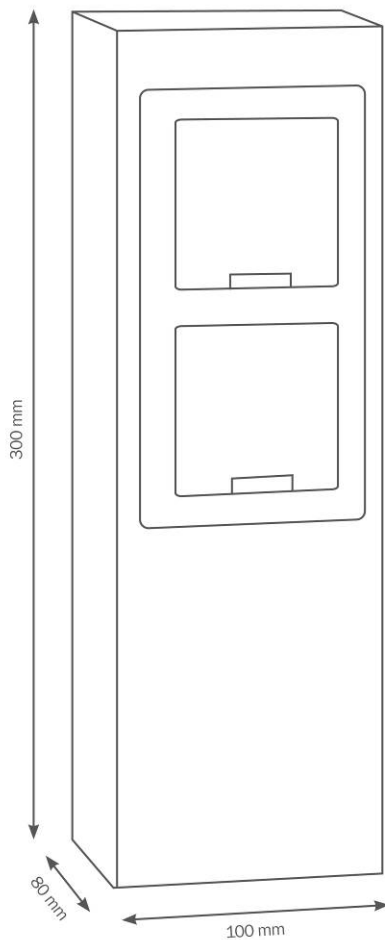

STECKDOSENSÄULE 4-FACH

Steckdosensäule sowie Steckdosenblenden aus hochwertigem Edelstahl, mit Fuß zur Befestigung. Bis zur Anschlussdose verdrahtet.

TECHNISCHE DATEN

Artikelnummer	021
EAN	4260277680022
Gewicht inkl. Karton	3,55 kg
Höhe	300 mm
Breite	100 mm
Tiefe	80 mm
Schutzart	IP44
Material	Edelstahl
Steckdosen	4-fach (gegenüberliegend)
Spannung	220-240 V; 50/60 Hz