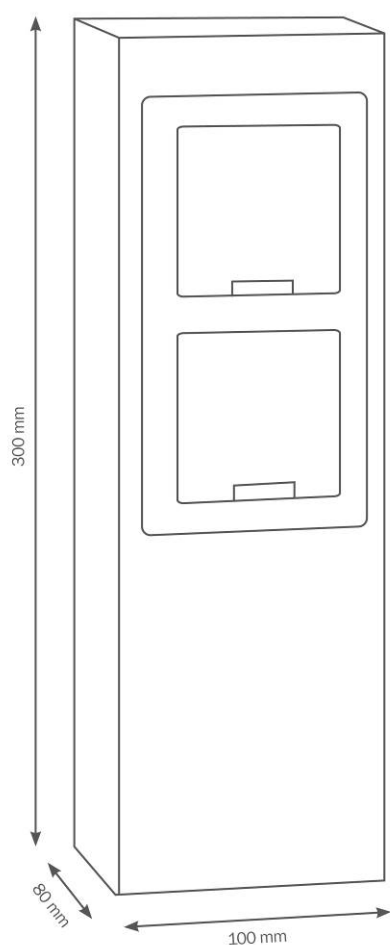

STECKDOSENSÄULE 2-FACH

Steckdosensäule sowie Steckdosenblenden aus hochwertigem Edelstahl, mit Fuß zur Befestigung. Bis zur Anschlussdose verdrahtet.

TECHNISCHE DATEN

Artikelnummer	020
EAN	4260277680015
Gewicht inkl. Karton	3,50 kg
Höhe	300 mm
Breite	100 mm
Tiefe	80 mm
Schutzart	IP44
Material	Edelstahl
Steckdosen	2-fach
Spannung	220-240 V; 50/60 Hz