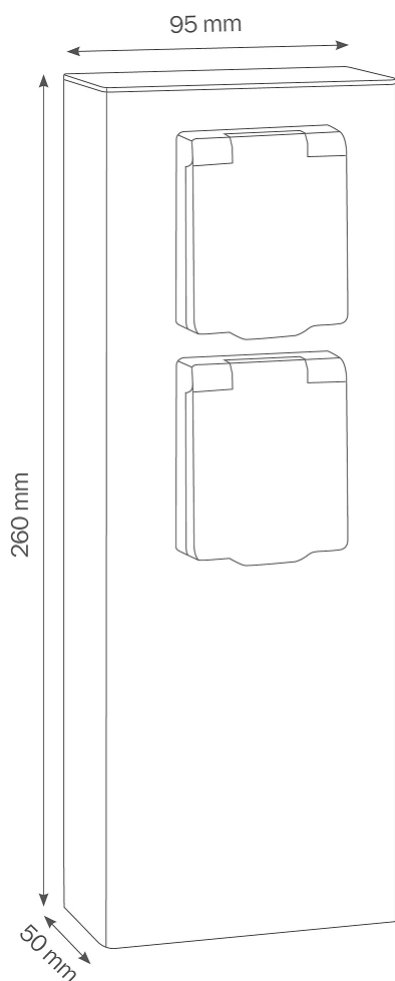

## STECKDOSENSÄULE 2-FACH

Steckdosensäule aus hochwertigem Edelstahl, mit Fuß zur Befestigung. Bis zur Anschlussdose verdrahtet.

### TECHNISCHE DATEN

Artikelnummer	019
EAN	4260277680770
Gewicht inkl. Karton	2,05 kg
Höhe	260 mm
Breite	95 mm
Tiefe	50 mm
Schutzart	IP44
Material	Edelstahl
Steckdosen	2 Steckdosen / Kunststoff
Spannung	220-240 V; 50/60 Hz