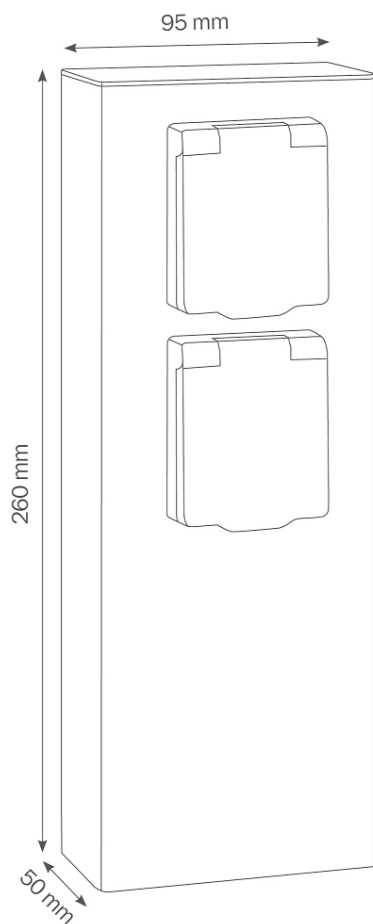

## STECKDOSENSÄULE 2-FACH

Pulverbeschichtete Steckdosensäule (DB703), mit Fuß zur Befestigung. Bis zur Anschlussdose verdrahtet.

### TECHNISCHE DATEN

Artikelnummer	017
EAN	4260277682194
Gewicht inkl. Karton	1,50 kg
Höhe	260 mm
Breite	95 mm
Tiefe	50 mm
Schutzart	IP44
Material	Edelstahl / Aluminium
Farbe	Graphit (DB703)
Steckdosen	2 Steckdosen / Kunststoff
Spannung	220-240 V; 50/60 Hz