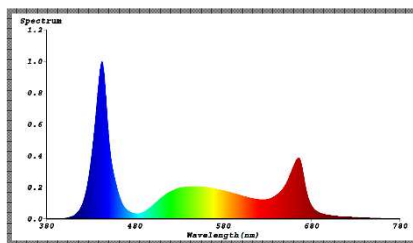

Lichtspektrum
Wellenlängen
Bevorzugte Anwendung
Bevorzugte Pflanzenarten
Bevorzugte Anwendungsorte
Anwendung ohne Zusatz-/ Tageslicht

S4
Vollspektrum, kontinuierlich von 410 bis 710 nm
Sämlinge , Jungpflanzenzucht
Gemüse, Salate, Blumen
Gewächshaus, Vertical Farming, Dunkelräume
Ja, da Vollspektrum mit Weisslicht-Anteil