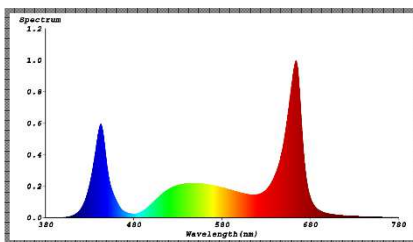

Bioledex GoLeaf LED Pflanzenleuchten

Übersicht der Standardspektren

Lichtspektrum
Wellenlängen
Bevorzugte Anwendung
Bevorzugte Pflanzenarten
Bevorzugte Anwendungsorte
Anwendung ohne Zusatz-/ Tageslicht

S1
Vollspektrum, kontinuierlich von 410 bis 710 nm
Optimales vegetatives Wachstum
Gemüse, Salate, Blumen
Gewächshaus, Vertical Farming, Dunkelräume
Ja, da Vollspektrum mit Weisslicht-Anteil

Lichtspektrum
Wellenlängen
Bevorzugte Anwendung
Bevorzugte Pflanzenarten
Bevorzugte Anwendungsorte
Anwendung ohne Zusatz-/ Tageslicht

S2
Vollspektrum, kontinuierlich von 410 bis 760 nm
Hohes Stammwachstum
Gemüse, Salate, Blumen
Gewächshaus, Vertical Farming, Dunkelräume
Ja, da Vollspektrum mit Weisslicht-Anteil

Lichtspektrum
Wellenlängen
Bevorzugte Anwendung
Bevorzugte Pflanzenarten
Bevorzugte Anwendungsorte
Anwendung ohne Zusatz-/ Tageslicht

S3
Blau 450nm + Rot 660 nm
Effektives Zusatzlicht
Gemüse, Salate, Blumen
Gewächshaus, Garten
Nein, da kein Vollspektrum

Lichtspektrum
Wellenlängen
Bevorzugte Anwendung
Bevorzugte Pflanzenarten
Bevorzugte Anwendungsorte
Anwendung ohne Zusatz-/ Tageslicht

S4
Vollspektrum, kontinuierlich von 410 bis 710 nm
Sämlinge , Jungpflanzenzucht
Gemüse, Salate, Blumen
Gewächshaus, Vertical Farming, Dunkelräume
Ja, da Vollspektrum mit Weisslicht-Anteil