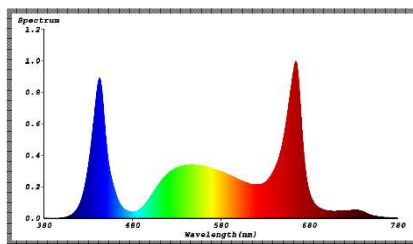

Bioledex GoLeaf LED Pflanzenleuchten

Übersicht der Standardspektren

Lichtspektrum
Wellenlängen
Bevorzugte Anwendung
Bevorzugte Pflanzenarten
Bevorzugte Anwendungsorte
Anwendung ohne Zusatz-/ Tageslicht

S1
Vollspektrum, kontinuierlich von 410 bis 710 nm
Optimales vegetatives Wachstum
Gemüse, Salate, Blumen
Gewächshaus, Vertical Farming, Dunkelräume
Ja, da Vollspektrum mit Weisslicht-Anteil

Lichtspektrum
Wellenlängen
Bevorzugte Anwendung
Bevorzugte Pflanzenarten
Bevorzugte Anwendungsorte
Anwendung ohne Zusatz-/ Tageslicht

S2
Vollspektrum, kontinuierlich von 410 bis 760 nm
Hohes Stammwachstum
Gemüse, Salate, Blumen
Gewächshaus, Vertical Farming, Dunkelräume
Ja, da Vollspektrum mit Weisslicht-Anteil

Lichtspektrum
Wellenlängen
Bevorzugte Anwendung
Bevorzugte Pflanzenarten
Bevorzugte Anwendungsorte
Anwendung ohne Zusatz-/ Tageslicht

S4
Vollspektrum, kontinuierlich von 410 bis 710 nm
Sämlinge , Jungpflanzenzucht
Gemüse, Salate, Blumen
Gewächshaus, Vertical Farming, Dunkelräume
Ja, da Vollspektrum mit Weisslicht-Anteil

Lichtspektrum
Wellenlängen
Bevorzugte Anwendung
Bevorzugte Pflanzenarten
Bevorzugte Anwendungsorte
Anwendung ohne Zusatz-/ Tageslicht

S5
Vollspektrum, kontinuierlich von 410 bis 710 nm
Effizientes Wachstum
Gemüse, Salate, Blumen
Gewächshaus, Vertical Farming, Dunkelräume
Ja, da Vollspektrum mit Weisslicht-Anteil