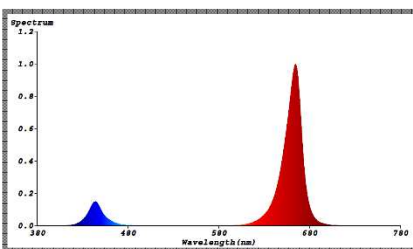

Bioledex GoLeaf LED Pflanzenleuchten

Übersicht der Standardspektren

Lichtspektrum
Wellenlängen
Bevorzugte Anwendung
Bevorzugte Pflanzenarten
Bevorzugte Anwendungsorte
Anwendung ohne Zusatz-/ Tageslicht

S1
Vollspektrum, kontinuierlich von 410 bis 710 nm
Optimales vegetatives Wachstum
Gemüse, Salate, Blumen
Gewächshaus, Vertical Farming, Dunkelräume
Ja, da Vollspektrum mit Weisslicht-Anteil

Lichtspektrum
Wellenlängen
Bevorzugte Anwendung
Bevorzugte Pflanzenarten
Bevorzugte Anwendungsorte
Anwendung ohne Zusatz-/ Tageslicht

S2
Vollspektrum, kontinuierlich von 410 bis 760 nm
Hohes Stammwachstum
Gemüse, Salate, Blumen
Gewächshaus, Vertical Farming, Dunkelräume
Ja, da Vollspektrum mit Weisslicht-Anteil