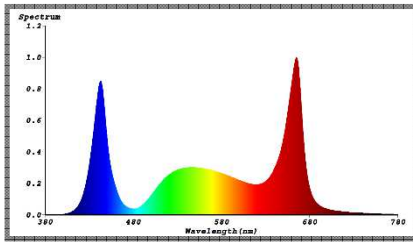

Bioledex GoLeaf LED Pflanzenleuchten

Übersicht der Standardspektren

Lichtspektrum
Wellenlängen
Bevorzugte Anwendung
Bevorzugte Pflanzenarten
Bevorzugte Anwendungsorte
Anwendung ohne Zusatz-/ Tageslicht

S1
Vollspektrum, kontinuierlich von 410 bis 710 nm
Optimales vegetatives Wachstum
Gemüse, Salate, Blumen
Gewächshaus, Vertical Farming, Dunkelräume
Ja, da Vollspektrum mit Weisslicht-Anteil

Lichtspektrum
Wellenlängen
Bevorzugte Anwendung
Bevorzugte Pflanzenarten
Bevorzugte Anwendungsorte
Anwendung ohne Zusatz-/ Tageslicht

S2
Vollspektrum, kontinuierlich von 410 bis 760 nm
Hohes Stammwachstum
Gemüse, Salate, Blumen
Gewächshaus, Vertical Farming, Dunkelräume
Ja, da Vollspektrum mit Weisslicht-Anteil

Lichtspektrum
Wellenlängen
Bevorzugte Anwendung
Bevorzugte Pflanzenarten
Bevorzugte Anwendungsorte
Anwendung ohne Zusatz-/ Tageslicht

S4
Vollspektrum, kontinuierlich von 410 bis 710 nm
Sämlinge , Jungpflanzenzucht
Gemüse, Salate, Blumen
Gewächshaus, Vertical Farming, Dunkelräume
Ja, da Vollspektrum mit Weisslicht-Anteil

Lichtspektrum
Wellenlängen
Bevorzugte Anwendung
Bevorzugte Pflanzenarten
Bevorzugte Anwendungsorte
Anwendung ohne Zusatz-/ Tageslicht

S5
Vollspektrum, kontinuierlich von 410 bis 710 nm
Effizientes Wachstum
Gemüse, Salate, Blumen
Gewächshaus, Vertical Farming, Dunkelräume
Ja, da Vollspektrum mit Weisslicht-Anteil