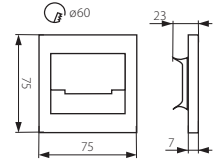

SABIK LED

SABIK MINI LED

SABIK LED

SABIK MINI LED

- ▶ housing: brushed stainless steel/ plastic
- ▶ Gehäuse: gebürstet nichtrostender Stahl/ Kunststoff

Kanlux	Kanlux	Tc [K]	[lm]	[g]
SABIK LED WW	23108	3000	13	92
SABIK LED CW	23110	6500	15	92
SABIK MINI LED WW	23109	3000	13	56
SABIK MINI LED CW	23111	6500	15	56